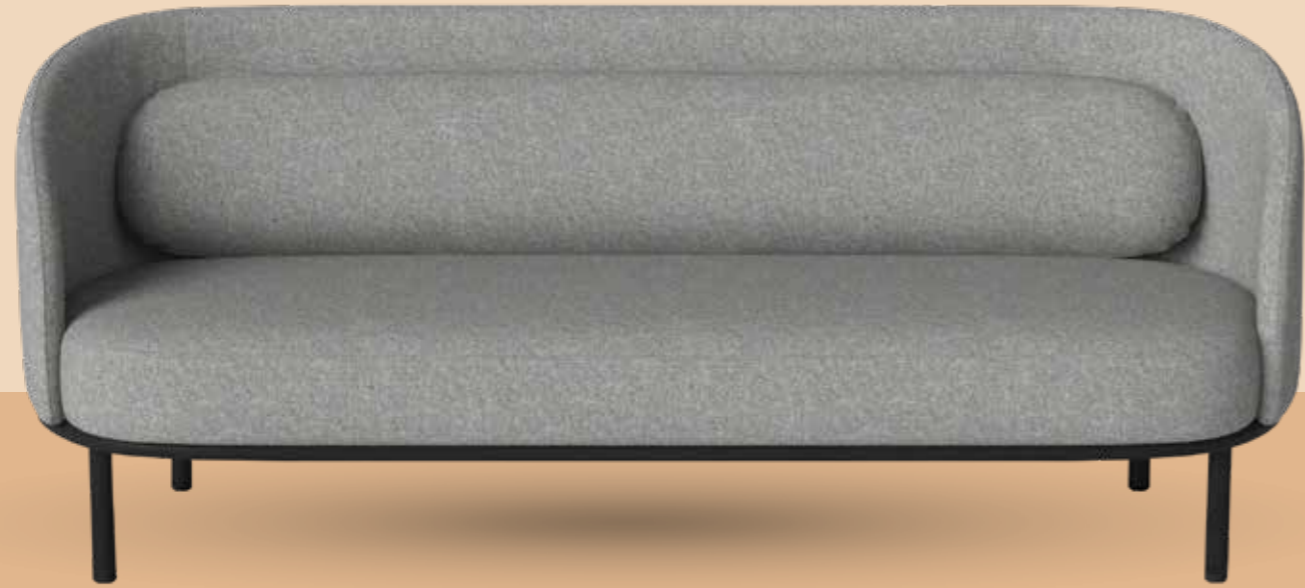

GÜRSAN GEON
OFİS MOBİLYALARI

KANEPE

SOFA